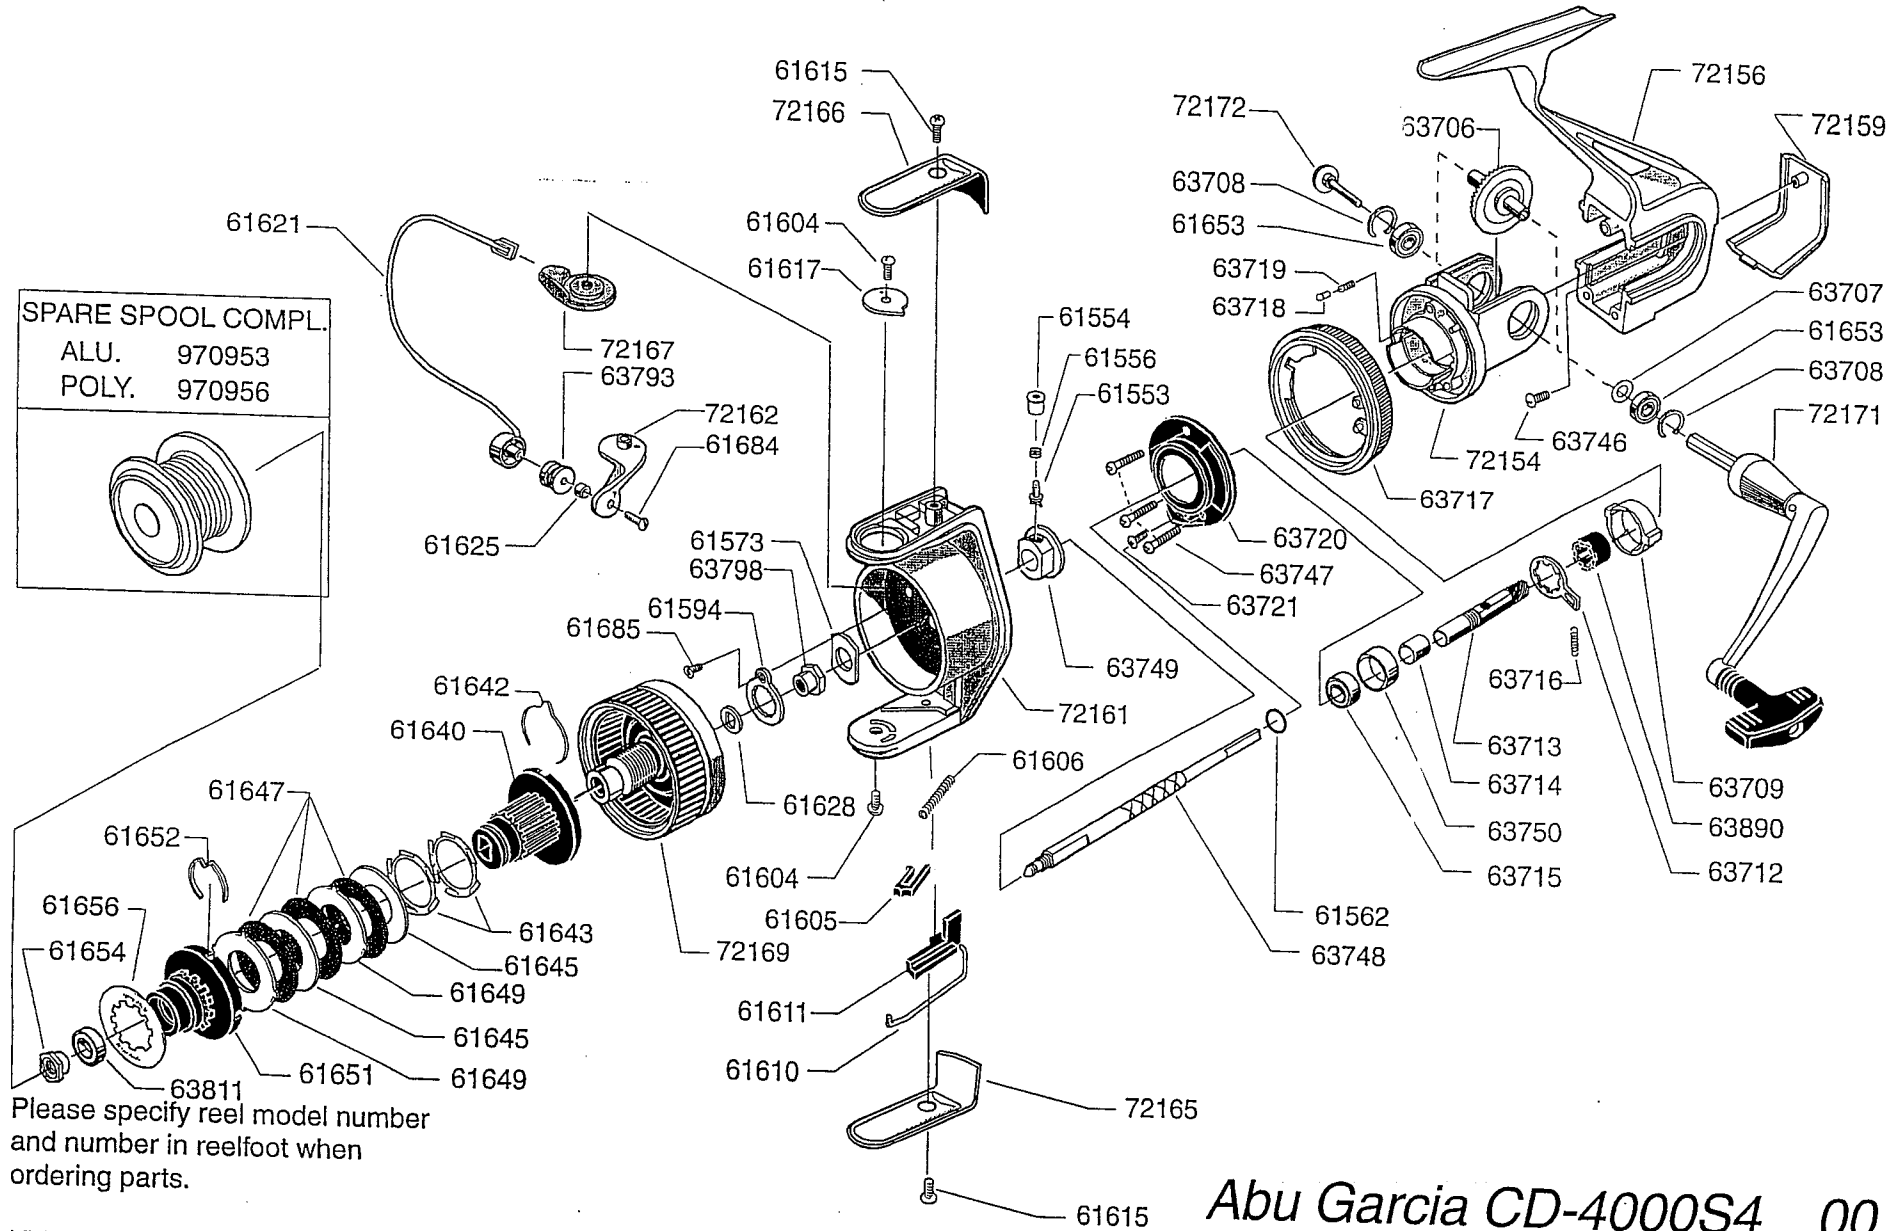

SPARE SPOOL COMPL.
 ALU. 970953
 POLY. 970956

Abu Garcia CD-4000S4 00

Vid beställning av reservdelar bör alltid rulltyp och nummerbeteckning under rullfoten uppges.